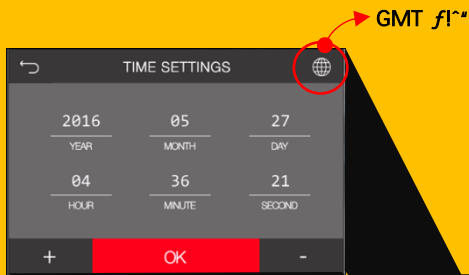

u * , É) Ð Ì Î Ð 3 7 J w Õ â ß "

User Manual
 QR Code

? S D 9 i W c 7 i l Q V
 S D 9 i W " c 7 i l Q V ç é á
 D c 7 i l Q V • ") € ~ " ç é á E

? Š • } _ • "
 " R ö b) c ~ U S • } _ • " ç é á
 (Š • } _ • p ... ö • ' a ") € ~ " ç é á E